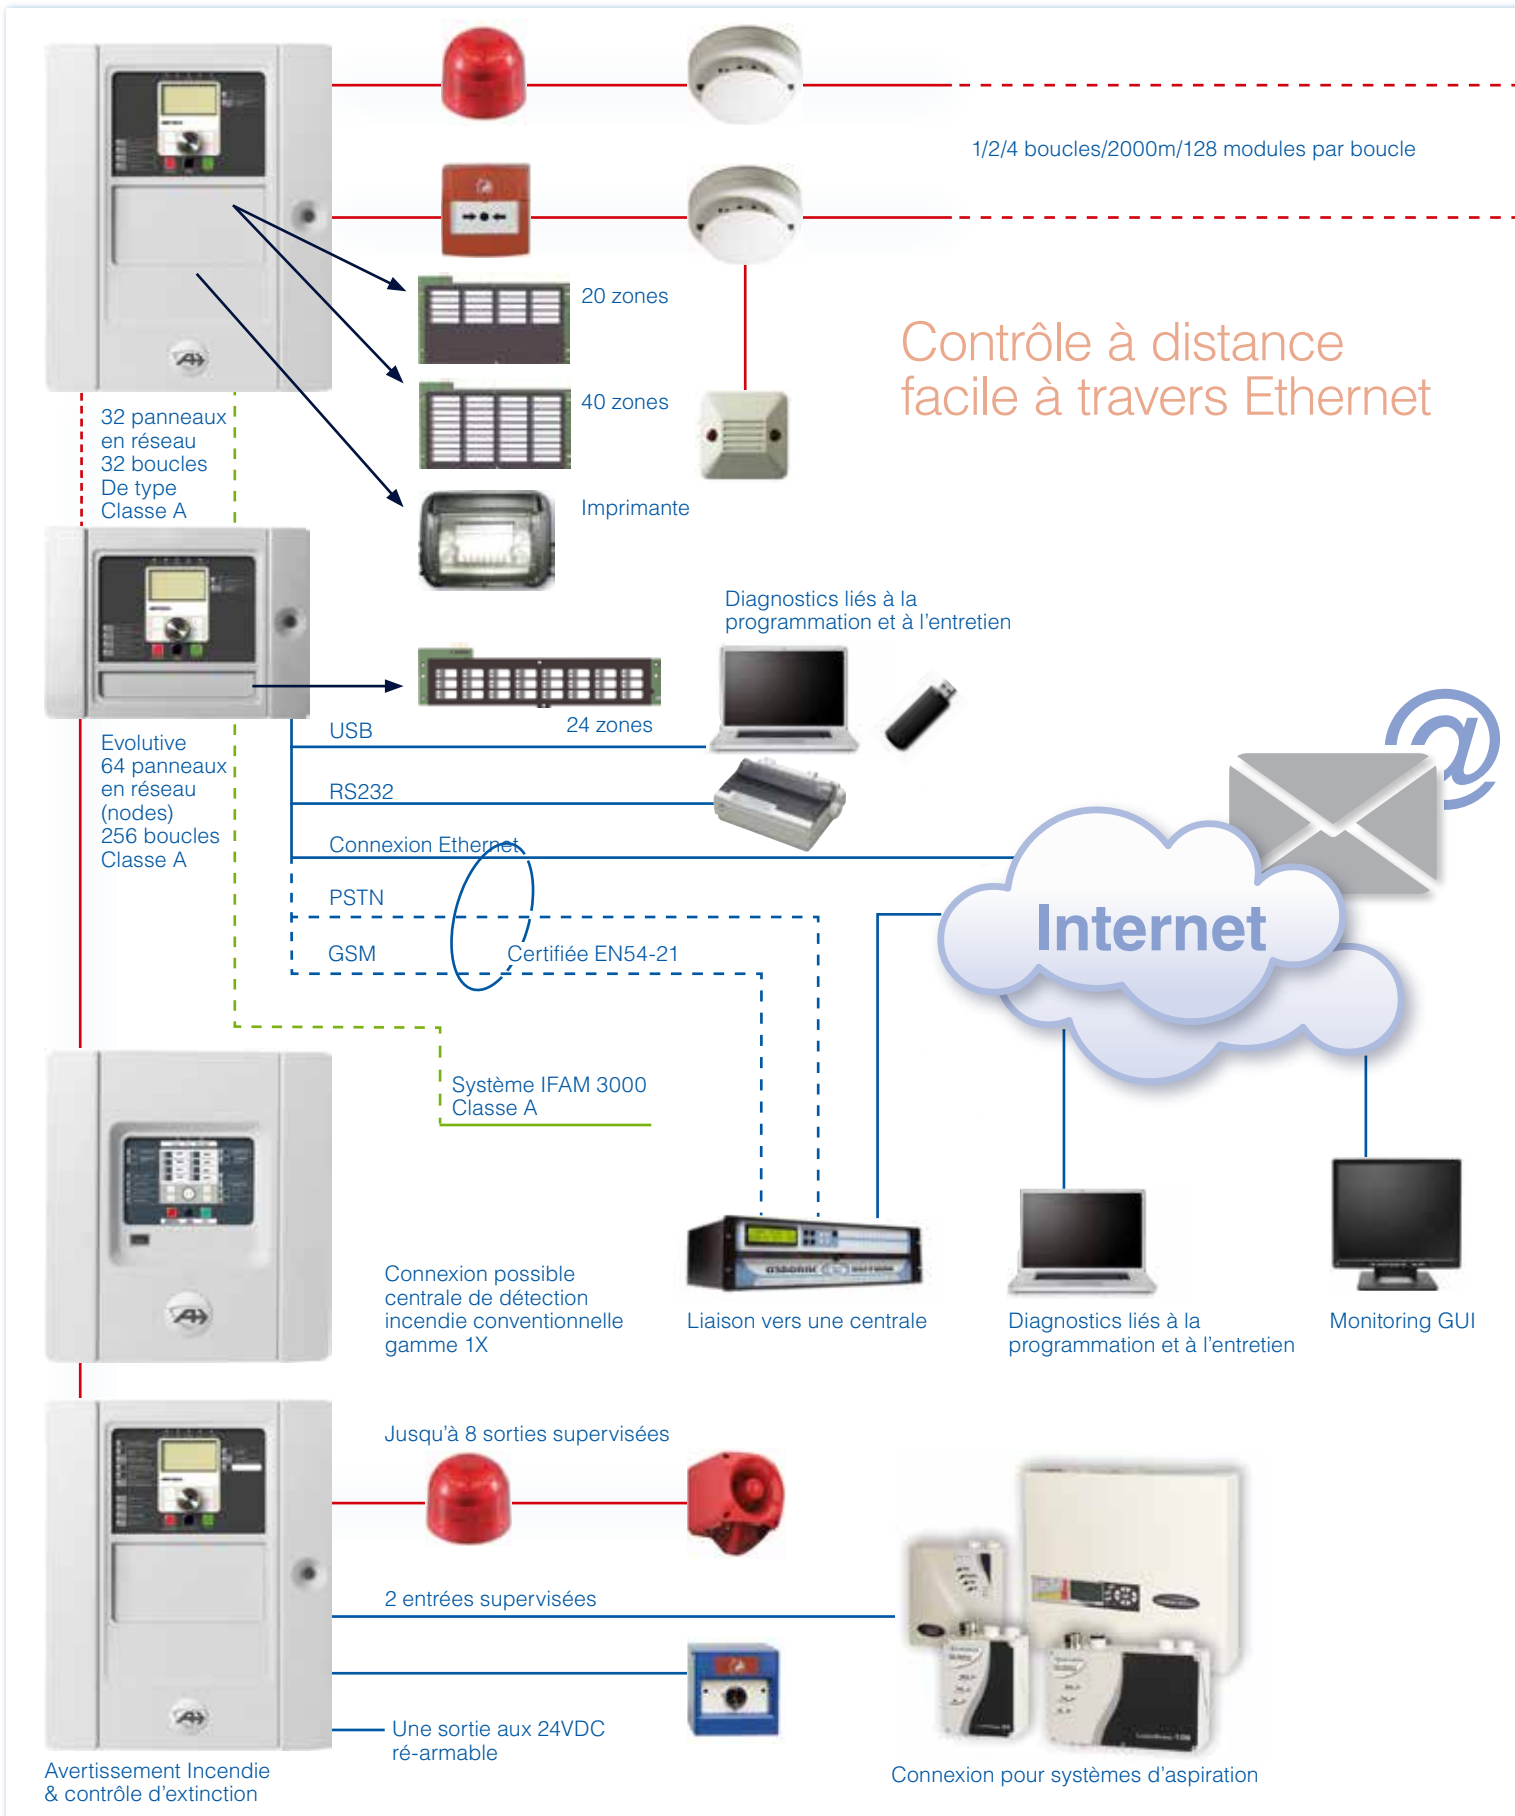

UTC Fire & Security

A United Technologies Company

Safety | **Security** | Certainty

La série 2X

Intuitive

Systeme de detection incendie
adressable analogique

ARITECH

Installation et configuration rapide. Un entretien par un seul homme! Cette nouvelle gamme 2X offre une architecture de dernière génération plébiscitée par les techniciens, les installateurs, les architectes et les clients finaux.

Certifiée EN54-13

La solution idéale pour nos installateurs !

- Centrale de détection incendie
- Répétiteurs
- Evacuacion
- Modèles SS3654

La série 2X est la nouvelle solution idéale soutenue par une gamme complète d'accessoires. Puissante et économique, cette nouvelle génération est extrêmement simple à installer et à utiliser en raison d'un nouveau concept intuitif avancé.

Evacuacion manuelle à 7 zones

Serrure scandinave

- 7 - Segment**
- A - Alarme
 - F - Défaut
 - E - Erreur
 - C - CleanMe
 - P - Préalarme
 - O - Soak-Test
 - = - En teste
 - = - Teste passé

Chambre optique remplaçable

UTC Fire & Security

A United Technologies Company

Safety | **Security** | Certainty

Simplement élégante

- Manipulation facile et intuitive
- Installation et configuration rapide de la centrale
- Auto configuration
- Annulation des dernières modifications
- Programmation off-line et téléchargement par clé USB
- Cartes et modules optionnels facilement configurables
- Maintenance et diagnostic à distance à travers une connexion TCP/IP
- Notifications par e-mail
- Ecran LCD graphique conforme EN54 avec icônes
- Choix de la langue modifiable en un claquement de doigt
- Montage rack 19" disponible
- Résistante à l'épreuve du temps