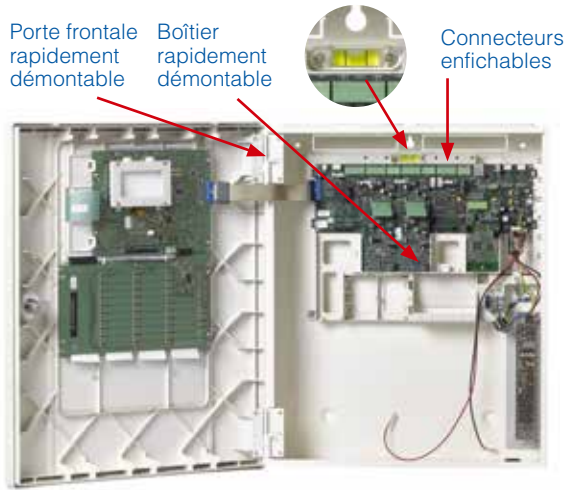

UTC Fire & Security

A United Technologies Company

Safety | **Security** | Certainty

La série 2X

Intuitive

Systeme de detection incendie
adressable analogique

ARITECH

Installation et configuration rapide. Un entretien par un seul homme! Cette nouvelle gamme 2X offre une architecture de dernière génération plébiscitée par les techniciens, les installateurs, les architectes et les clients finaux.

Certifiée EN54-13

La solution idéale pour nos installateurs !

- Centrale de détection incendie
- Répétiteurs
- Evacuacion
- Modèles SS3654

La série 2X est la nouvelle solution idéale soutenue par une gamme complète d'accessoires. Puissante et économique, cette nouvelle génération est extrêmement simple à installer et à utiliser en raison d'un nouveau concept intuitif avancé.

Evacuacion manuelle à 7 zones

Serrure scandinave

- 7 - Segment**
- A - Alarme
 - F - Défaut
 - E - Erreur
 - C - CleanMe
 - P - Préalarme
 - O - Soak-Test
 - = - En teste
 - = - Teste passé

Chambre optique remplaçable