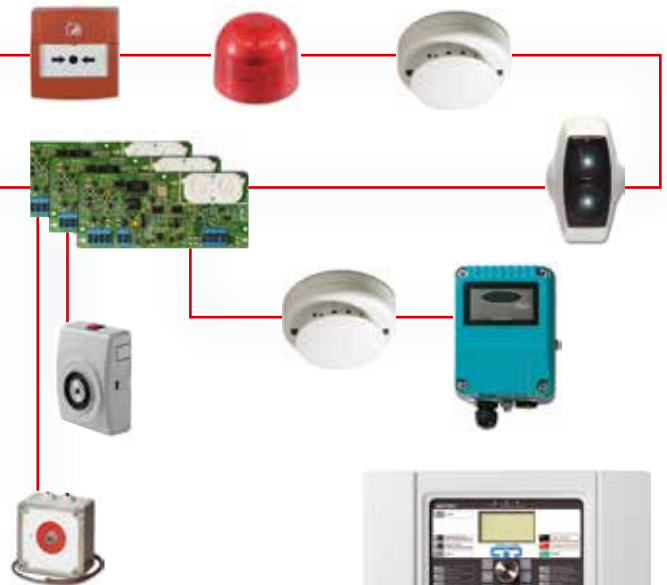

UTC Fire & Security

A United Technologies Company

Safety | **Security** | Certainty

La série 2X

Intuitive

Systeme de detection incendie
adressable analogique

ARITECH

Installation et configuration rapide. Un entretien par un seul homme! Cette nouvelle gamme 2X offre une architecture de dernière génération plébiscitée par les techniciens, les installateurs, les architectes et les clients finaux.

Certifiée EN54-13

La solution idéale pour nos installateurs !

- Centrale de détection incendie
- Répétiteurs
- Evacuacion
- Modèles SS3654

La série 2X est la nouvelle solution idéale soutenue par une gamme complète d'accessoires. Puissante et économique, cette nouvelle génération est extrêmement simple à installer et à utiliser en raison d'un nouveau concept intuitif avancé.

Evacuacion manuelle à 7 zones

Serrure scandinave

- 7 - Segment**
- A - Alarme
 - F - Défaut
 - E - Erreur
 - C - CleanMe
 - P - Préalarme
 - O - Soak-Test
 - = - En teste
 - = - Teste passé

Chambre optique remplaçable

UTC Fire & Security

A United Technologies Company

Safety | **Security** | Certainty

Simplement élégante

- Manipulation facile et intuitive
- Installation et configuration rapide de la centrale
- Auto configuration
- Annulation des dernières modifications
- Programmation off-line et téléchargement par clé USB
- Cartes et modules optionnels facilement configurables
- Maintenance et diagnostic à distance à travers une connexion TCP/IP
- Notifications par e-mail
- Ecran LCD graphique conforme EN54 avec icônes
- Choix de la langue modifiable en un claquement de doigt
- Montage rack 19" disponible
- Résistante à l'épreuve du temps